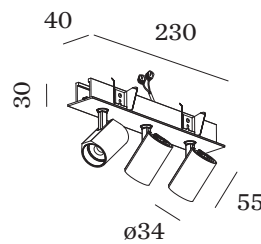

2700 K

OPTISCH

Flood

Beam angle 35°

FYSISCH

Lengte 34 mm

Width 40 mm

Height 55 mm

0.39 kg

bladveren

Tilt max 90°

Rotation 350°

ELEKTRISCH

excl. voeding

26 V

LED inset 21 W

700 mA

Klasse 3

Veiligheidsafstand 0.3 m

CUTOUT

Lengte 32 mm

Breedte 221 mm

Min. ceiling thickness 4 mm

Recessed depth 60 mm

Spot van gegoten aluminium met rechthoekige sokkel, voor plafondbouw; oppervlak Gitzwart + Goud; natgelakt; matt glad; binnenring zwart; gereedschapsloze installatie met behulp van bladveren; inbouwdiepte 60 mm; met COB (Chip on Board) technologie voor maximale efficiëntie; geen meervoudige schaduwen zichtbaar; lichtkleur 2700 K; stralingshoek 35°; 350° draaibaar en 90° kantelbaar; beschermingsgraad IP20; PC3; power supply niet inbegrepen; lichtbron vervangbaar door gekwalificeerd personeel;