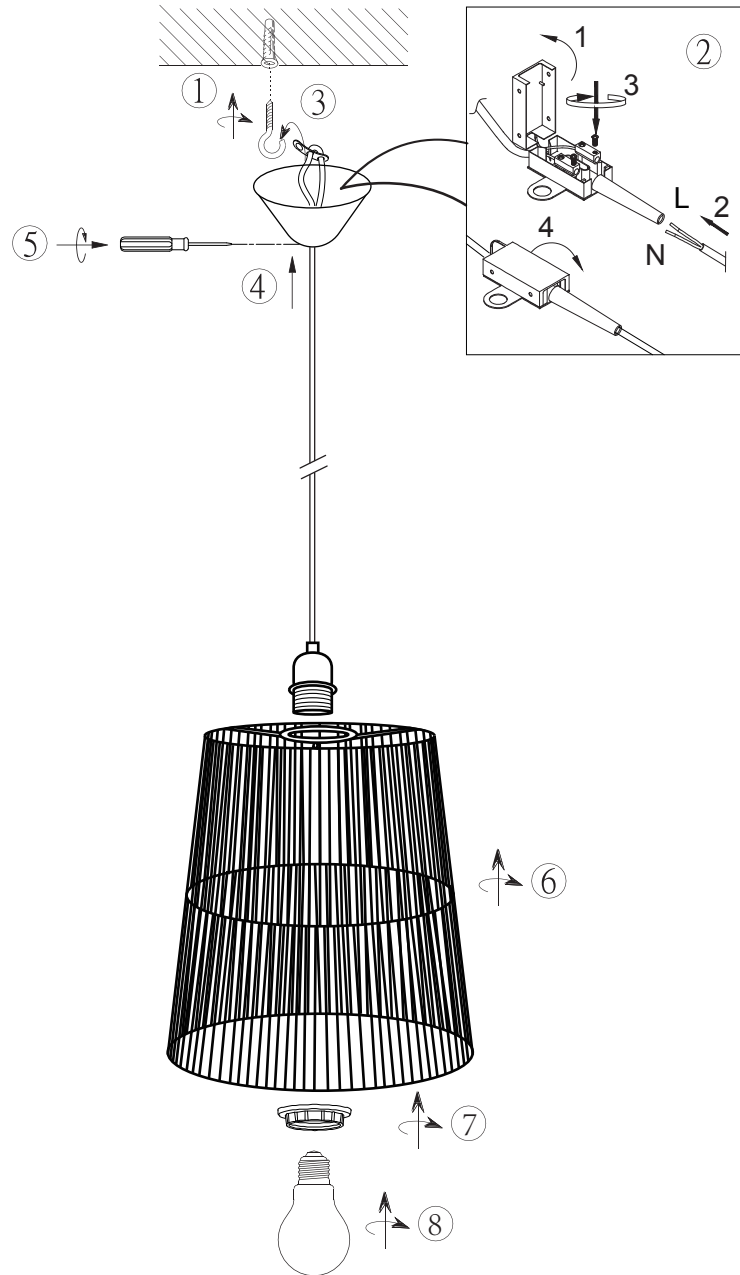

(SR) UPOZORENJE!

Prije početka montaže, pažljivo pročitajte sigurnosne upute!

(UK) ПОПЕРЕДЖЕННЯ!

Перед розбиранням, будь ласка, уважно прочитайте інструкції з техніки безпеки!

230V~50Hz
1 x E27 max.10W

reality-leuchten.de/
R31041026