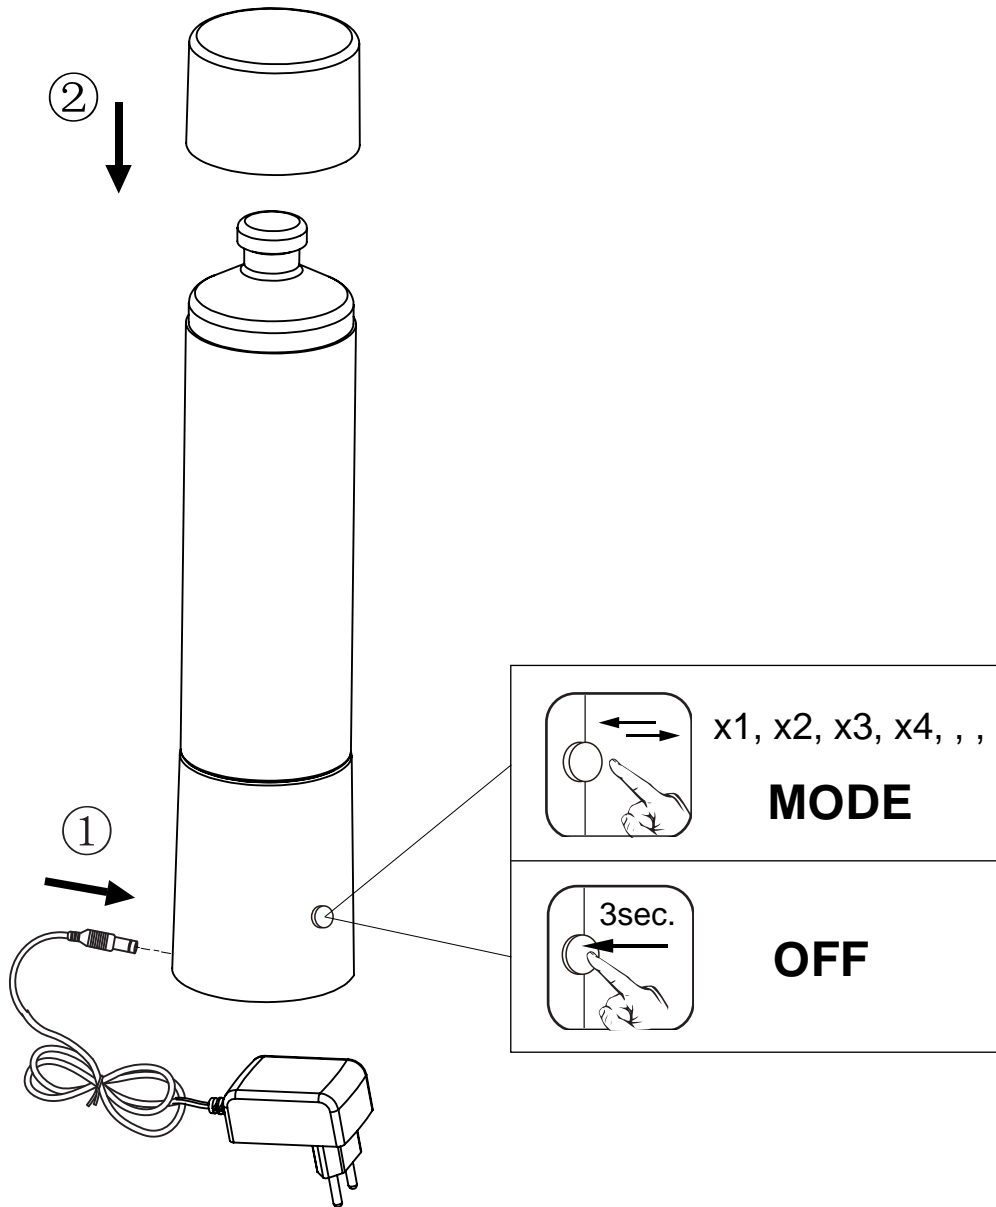

(SR) UPOZORENJE!

Prije početka montaže, pažljivo pročitajte sigurnosne upute!

(UK) ПОПЕРЕДЖЕННЯ!

Перед розбиранням, будь ласка, уважно прочитайте інструкції з техніки безпеки!

230V ~ 50Hz
 max. : 0.9W
 incl. RGB LED