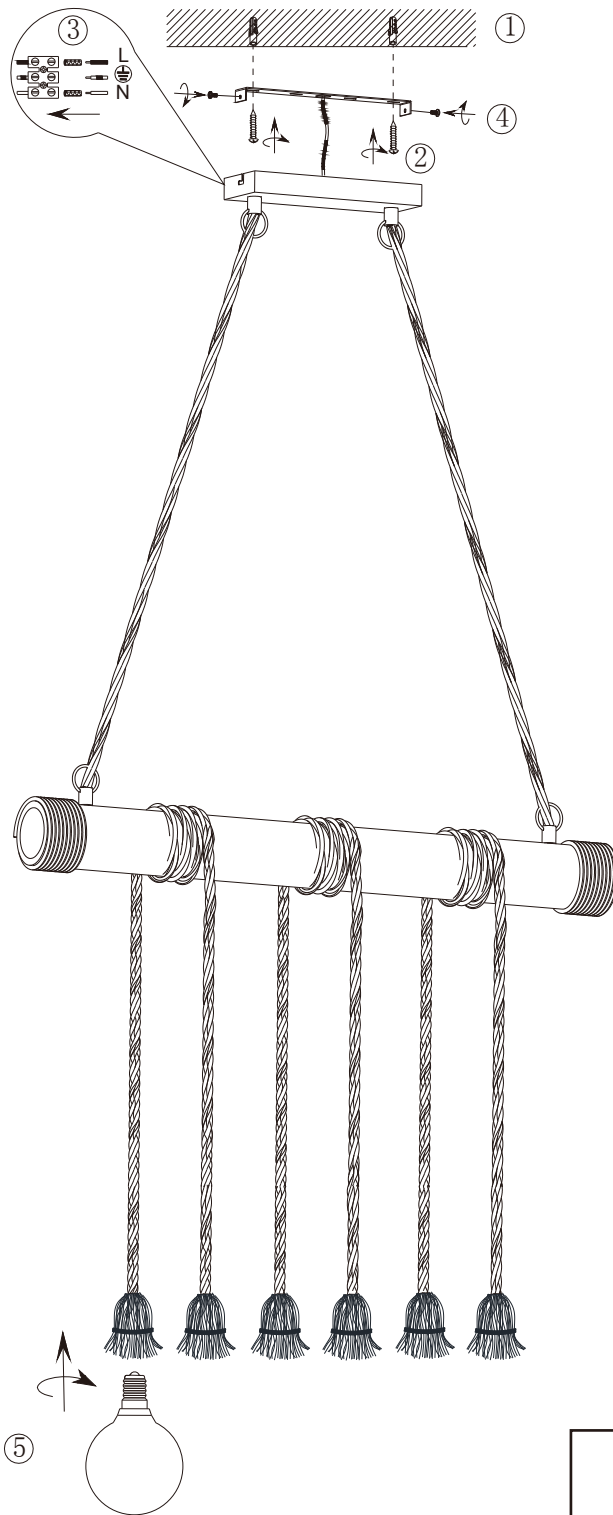

230V~50Hz 6xE27 max.10W

reality-leuchten.de/  
R30130626