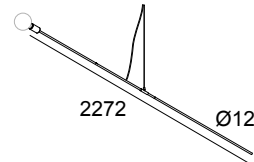

## STILL E27 RW

25611 0000 RW

BESCHIKBAAR IN

**ZWART BRONS** 25611 0000 BBR

**BARRIER BLUE** 25611 0000 BL

**RAW WHITE** 25611 0000 RW

 [Bekijk op website](#)

### Algemene info

<b>LOCATIE</b>	binnen
<b>INSTALLATIE</b>	Plafond Gependeld
<b>STOF EN WATERDICHTHEID</b>	IP20
<b>GEWICHT (KG)</b>	1.5
<b>RICHTBAARHEID</b>	niet richtbaar
<b>INFO</b>	INCL.1 x CABLE 3 x 0.75mm <sup>2</sup> 1,6m INCL.1 x CABLE SUSPENSION SINGLE AUTOM. 1.6m