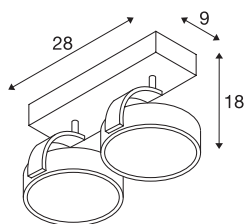

TECHNISCHE GEGEVENS

Art.nr.:	147311
Fitting	GU10
Lamp	QPAR111
Aantal fittingen	2
Inclusief lampen	Geen
Primaire nominale spanning	220-240V ~50/60Hz mA/V
Zwenkbereik	90 °
Horizontaal draaibereik	350 °
Lengte	30 cm
Breedte	9 cm
Hoogte	18 cm
Nettogewicht	0.914 kg
Brutogewicht	1.231 kg
IP-code	IP 20
Beschermingsklasse	I
Montage	opbouw
Montagebeschrijving	plafond,wand
Wattage	75 W
Kleur	wit
maximale omgevingstemperatuur	40 °C
BIG WHITE pagina	304