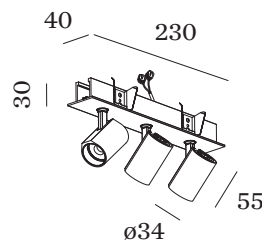

3000 K

OPTISCH

Flood

Beam angle 35°

FYSISCH

Lengte 34 mm

Width 40 mm

Height 55 mm

0.39 kg

bladveren

Tilt max 90°

Rotation 350°

ELEKTRISCH

excl. voeding

26 V

LED inset 21 W

700 mA

Klasse 3

Veiligheidsafstand 0.3 m

CUTOUT

Lengte 32 mm

Breedte 221 mm

Min. ceiling thickness 4 mm

Recessed depth 60 mm

Spot van gegoten aluminium met rechthoekige sokkel, voor plafondbouw; oppervlak Brons; natgelakt; mat glad; binnenring zwart; gereedschapsloze installatie met behulp van bladveren; inbouwdiepte 60 mm; met COB (Chip on Board) technologie voor maximale efficiëntie; geen meervoudige schaduwen zichtbaar; lichtkleur 3000 K; stralingshoek 35°; 350° draaibaar en 90° kantelbaar; beschermingsgraad IP20; PC3; power supply niet inbegrepen; lichtbron vervangbaar door gekwalificeerd personeel;