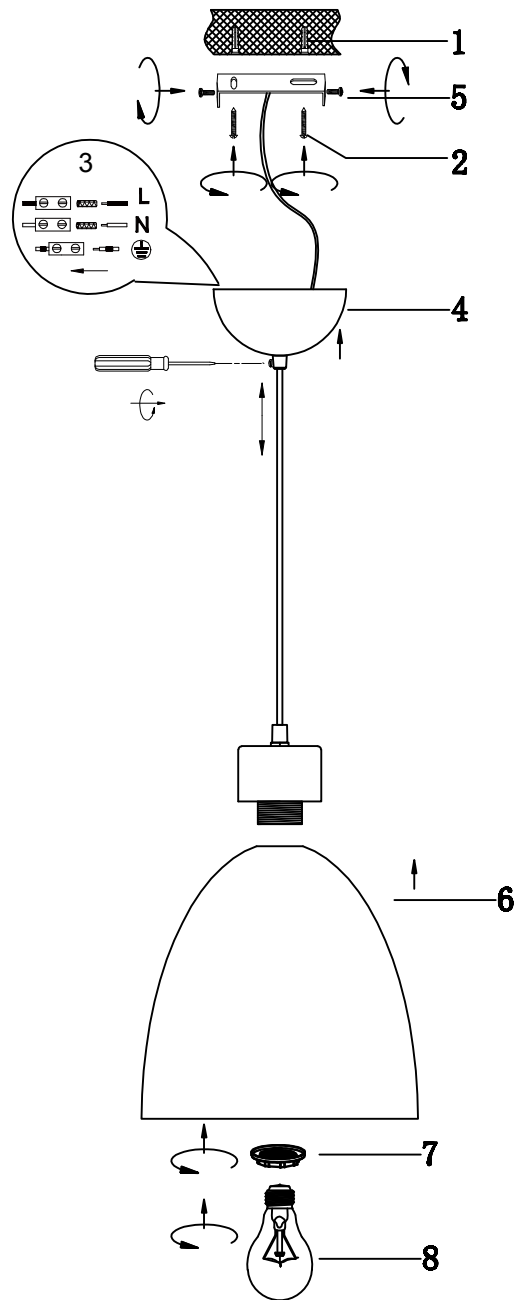

Norėdami saugiai ir teisingai sumontuoti šviestuv vadovaukitės šia instrukcija!

**(ET) HOIATUS!**

Enne monteerimist lugege ohutusjuhised tähelepanelikult läbi!

**(DA) OBS!**

Læs sikkerhedsinformationen nøje, før du monterer produktet!

230V ~ 50Hz, 1x E27 / max. 40W

reality-leuchten.de/  
R30681031