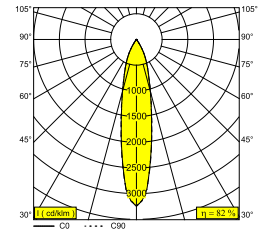

WIT-WIT 24125 9320 W-W

 [Bekijk op website](#)

Algemene info

LOCATIE	binnen
INSTALLATIE	Plafond Inbouw, Plafond Opbouw
ZAAGMAAT/OPENING (MM)	rond - 43
INBOUWDIEPTE (MM)	40
STOF EN WATERDICHTHEID	IP20
GEWICHT (KG)	0,3
RICHTBAARHEID	0° tot 85° zwenkbaar, 355° roteerbaar
INFO	REFLECTOR FL-20° EXCL.LED POWER SUPPLY 350-500mA-DC