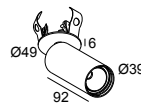

WIT-WIT 24125 9320 W-W

 [Bekijk op website](#)

Algemene info

LOCATIE	binnen
INSTALLATIE	Plafond Inbouw, Plafond Opbouw
ZAAGMAAT/OPENING (MM)	rond - 43
INBOUWDIEPTE (MM)	40
STOF EN WATERDICHTHEID	IP20
GEWICHT (KG)	0,3
RICHTBAARHEID	0° tot 85° zwenkbaar, 355° roteerbaar
INFO	REFLECTOR FL-20° EXCL.LED POWER SUPPLY 350-500mA-DC