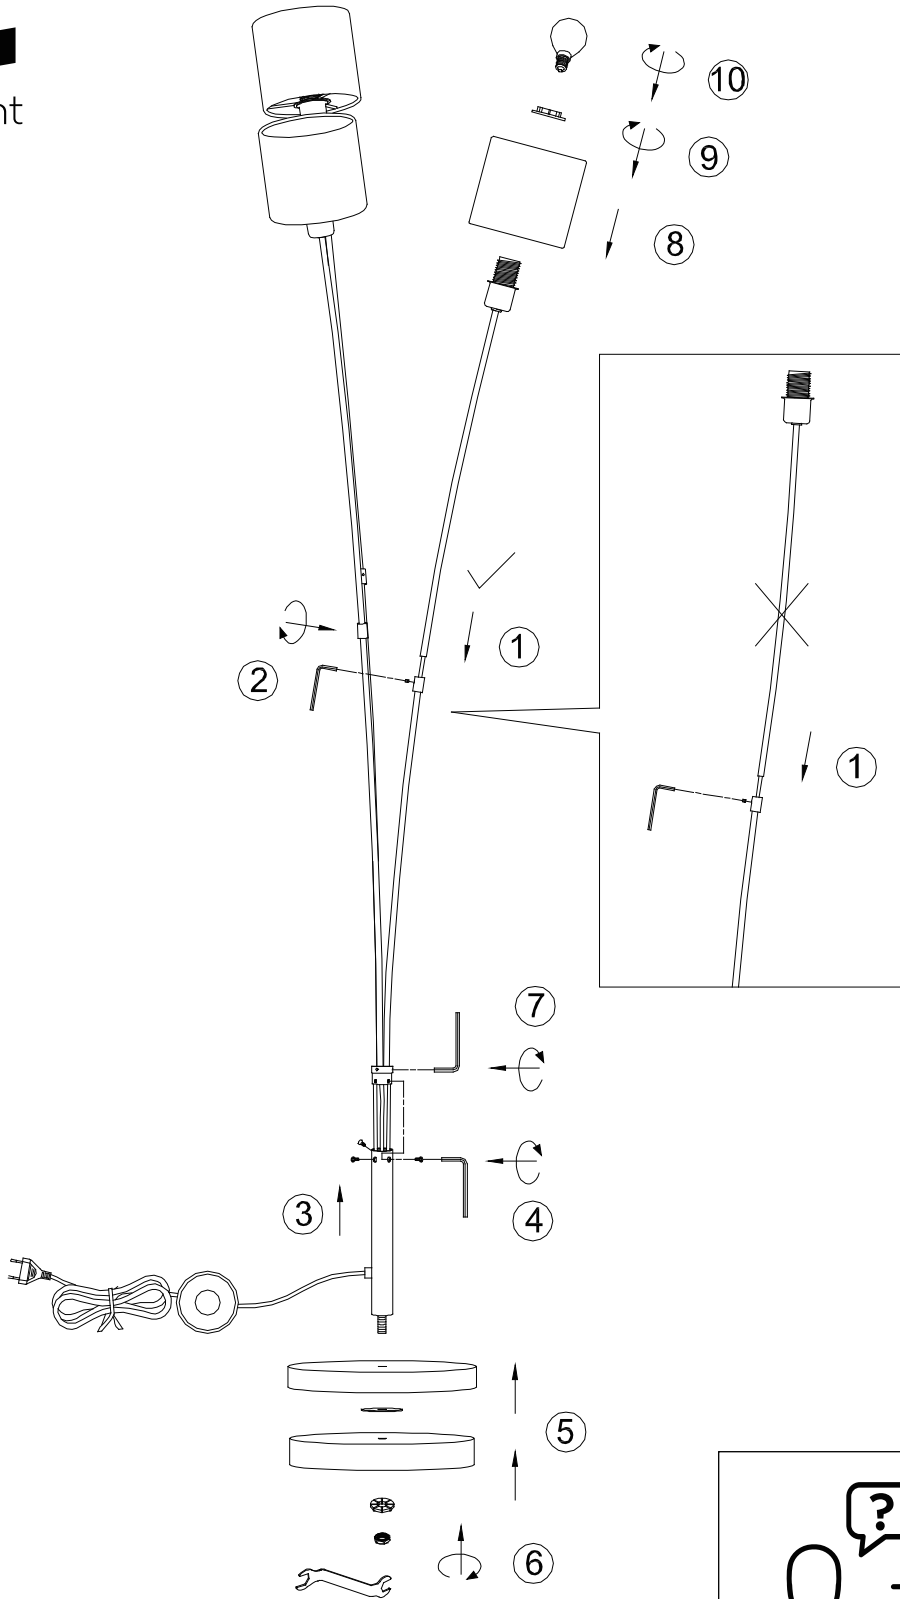

Norėdami saugiai ir teisingai sumontuoti šviestuv vadovaukitės šia instrukcija!

**(ET) HOIATUS!**

Enne monteerimist lugege ohutusjuhised tähelepanelikult läbi!

**(DA) OBS!**

Læs sikkerhedsinformationen nøje, før du monterer produktet!

**(UK) ПОПЕРЕДЖЕННЯ!**

Перед розбиранням, будь ласка, уважно прочитайте інструкції з техніки безпеки!

230V ~ 50Hz, 3 x E14/ max. 40W

reality-leuchten.de/  
R46333901