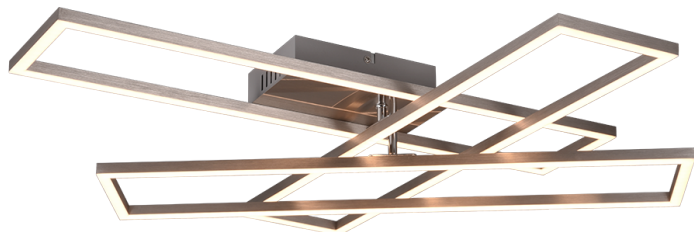

Plafonnière

## CORSO – R64423107

incl. 1x SMD, 36W · 1x 4600lm, 2700 - 6000K

- Afstandsbediening
- Geïntegreerde dimmer
- Draaibaar
- Lichtkleur traploos instelbaar
- Dimbaar via schakelaar
- Niet geschikt voor externe dimmer
- Wand- en plafondmontage
- IP20

### Productafmetingen

Breedte: 66cm  
Hoogte: 10cm  
Diepte: 60cm  
Gewicht: 1,1kg