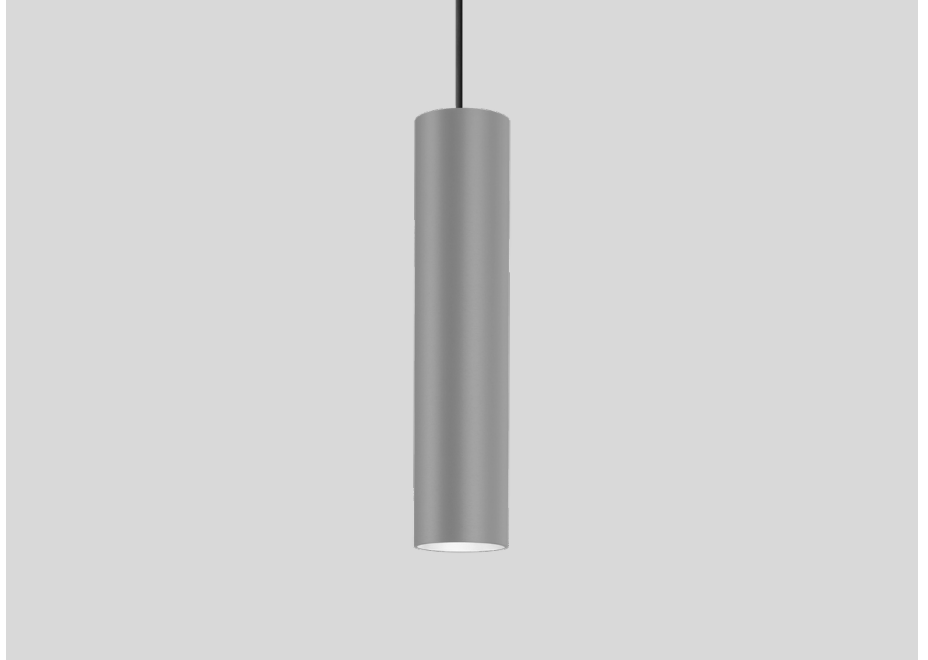

ALGEMEEN

Plafond

Pendel

Aluminium geborsteld

IP20

Interieur

430 lm

LED

3000 K

3-step binning

FYSISCH

Diameter 67 mm

Height 300 mm

0.76 kg

incl. 4.0 m ophangstelsysteem

ELEKTRISCH

phase-cut dim

220 - 240 V

Totaal aangesloten vermogen 6 W

Klasse 1

Veiligheidsafstand 0.3 m

Cilindrische pendelarmatuur voor plafondmontage van gegoten aluminium; oppervlak Aluminium geborsteld; natgelakt; inclusief regelbare kabelophanging max. 2500mm in Signaalzwart; met COB (Chip on Board) technologie voor maximale efficiëntie; geen meervoudige schaduwen zichtbaar; fase-afsnijding dim; lichtkleur 3000 K; binning initial MacAdam 3 SDCM; CRI 90; 220 - 240 V; beschermingsgraad IP20; PCI; power supply inbegrepen; plafondpotje niet inbegrepen; lichtbron vervangbaar door eindgebruiker; besturing vervangbaar door eindgebruiker;

WEVER & DUCRÉ
LIGHTING

RAY SUSPENDED 3.0 LED

226864L5

OPTIONEEL

Kabelwand-plafondbeugel

TYPE	KLEUR	Ø · H (MM)	ORDERCODE
voor kabel 4.25-5.5mm diameter	Wit	Ø16-30	9 0 0 1 9 1 9 7
voor kabel 4.25-5.5mm diameter	Zwart	Ø16-30	9 0 0 1 9 1 9 8