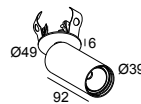

 [Bekijk op website](#)

Algemene info

LOCATIE	binnen
INSTALLATIE	Plafond Inbouw, Plafond Opbouw
ZAAGMAAT/OPENING (MM)	rond - 43
INBOUWDIEPTE (MM)	40
STOF EN WATERDICHTHEID	IP20
GEWICHT (KG)	0,3
RICHTBAARHEID	0° tot 85° zwenkbaar, 355° roteerbaar
INFO	REFLECTOR WFL-40° EXCL.LED POWER SUPPLY 350-500mA-DC