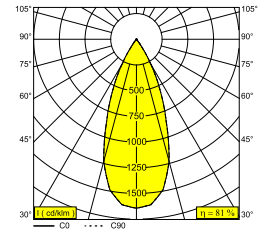

SPY 39 CLIP 92740 FBR-B

24125 9230 FBR-B

BESCHIKBAAR IN

ZWART-ZWART 24125 9230 B-B
GRIJS GEBORSTELD-ZWART 24125 9230 BRA-B
GEBORSTELD ANTRACIET-ZWART 24125 9230 BRAT-B
GEBORSTELD KOPER-ZWART 24125 9230 BRCU-B
GEBORSTELD GOUD-ZWART 24125 9230 BRG-B
GEBORSTELD OUD BRONS-ZWART 24125 9230 BROB-B
FLEMISH BRONZE-ZWART 24125 9230 FBR-B
FLEMISH GOLD-ZWART 24125 9230 FG-B
GOUD KLEUR-ZWART 24125 9230 GC-B
PIANO ZWART-ZWART 24125 9230 PB-B
WIT-WIT 24125 9230 W-W

 [Bekijk op website](#)

Algemene info

LOCATIE	binnen
INSTALLATIE	Plafond Inbouw, Plafond Opbouw
ZAAGMAAT/OPENING (MM)	rond - 43
INBOUWDIEPTE (MM)	40
STOF EN WATERDICHTHEID	IP20
GEWICHT (KG)	0,3
RICHTBAARHEID	0° tot 85° zwenkbaar, 355° roteerbaar
INFO	REFLECTOR WFL-40° EXCL.LED POWER SUPPLY 350-500mA-DC