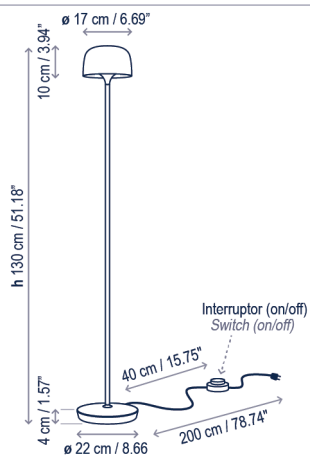

Bol P/130

Diseño / Design:
Estudi Manel Molina / 2022

Tipología: Pie
Typology: Floor lamp

Ambiente: Interior
Environment: Indoor

Descripción técnica / Technical description:

 Peso Neto: 5.05 kg
Net Weight: 5.05 kg

 1 Caja/Box | 28 x 29 x 132 cm | 0,1072 m³
Peso bruto / Gross Weight: 6,7 kg

Materiales: Aluminio, Latón, Acero, Policarbonato
Materials: Aluminum, Brass, Steel, Polycarbonate

Luz directa e indirecta
Direct and indirect diffused light

Interruptor en el cable (on-off)
Through Cord Switch (on-off)

Personalizable: consultar
Customizable: consult

Certificaciones
Certifications  

Descripción lámpara / Lamps description:

  230V 50Hz | IP-20 |  8,4 W LED / CRI: 90 / 2700K
1200 lm fuente de luz / light source 