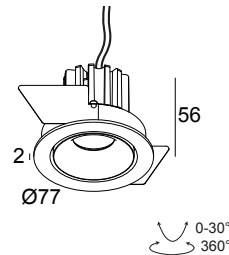

MINI REO II OK 92725 W

19353 9220 W

BESCHIKBAAR IN
ZWART 19353 9220 B
WIT 19353 9220 W

 [Bekijk op website](#)

Algemene info

LOCATIE	binnen
INSTALLATIE	Plafond Inbouw
ZAAGMAAT/OPENING (MM)	rond - 70
INBOUWDIEPTE (MM)	60
DIKTE MONTAGEOPPERVLAK (MM)	min.5
STOF EN WATERDICHTHEID	IP20
GEWICHT (KG)	0.2
RICHTBAARHEID	0° tot 30° zwenkbaar, 360° roteerbaar
INFO	REFLECTOR FL-25° EXCL.LED POWER SUPPLY 350-500mA-DC

Elektrische info

KLASSE	III
DIM TYPE	afhankelijk van de te kiezen externe voeding
ENERGIE KLASSE	E
CERTIFICATEN	CB, ENEC

Info lichtbron

LIGHTSOURCE NAME	LED
LICHTBRON	LED array 5,8-8,6W / CRI>90 (R9: 60) / 2700K / 702-974lm
TM-30-15 WAARDEN	Rf: 89 / Rg: 100
SDCM	SDCM1
RISK-GROEP	RG1
LM80	L90B10 > 50000
LED TECHNIEK (LICHTBRON)	974lm // 8,6W // 113lm/W
LED TECHNIEK (TOESTEL)	685lm // 10W // 69lm/W

Benodigdheden

LED POWER SUPPLY 350 / 500mA-DC DIM

Voor gedetailleerde montage gegevens, consulteer de handleiding: [19353_XXX0_HAND.pdf](#)

MINI REO II OK 92725 W

19353 9220 W

PLAFOND COMPATIBILITEIT

Ceiling Type	Mounting Kit
 System ceiling	-
 Plasterboard	-
 Stucanet	-
 Wood	-
 Concrete	-
 Concrete + plaster	-
 Lintel + plaster	-
 Hollow-core slab	-
 Hollow-core slab + plaster	-
 Stretched ceiling	-