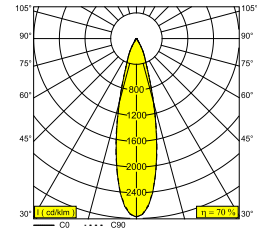

MINI REO II OK 92725 W

19353 9220 W

BESCHIKBAAR IN
ZWART 19353 9220 B
WIT 19353 9220 W

 [Bekijk op website](#)

Algemene info

LOCATIE	binnen
INSTALLATIE	Plafond Inbouw
ZAAGMAAT/OPENING (MM)	rond - 70
INBOUWDIEPTE (MM)	60
DIKTE MONTAGEOPPERVLAK (MM)	min.5
STOF EN WATERDICHTHEID	IP20
GEWICHT (KG)	0.2
RICHTBAARHEID	0° tot 30° zwenkbaar, 360° roteerbaar
INFO	REFLECTOR FL-25° EXCL.LED POWER SUPPLY 350-500mA-DC

Elektrische info

KLASSE	III
DIM TYPE	afhankelijk van de te kiezen externe voeding
ENERGIE KLASSE	E
CERTIFICATEN	CB, ENEC

Info lichtbron

LIGHTSOURCE NAME	LED
LICHTBRON	LED array 5,8-8,6W / CRI>90 (R9: 60) / 2700K / 702-974lm
TM-30-15 WAARDEN	Rf: 89 / Rg: 100
SDCM	SDCM1
RISK-GROEP	RG1
LM80	L90B10 > 50000
LED TECHNIEK (LICHTBRON)	974lm // 8,6W // 113lm/W
LED TECHNIEK (TOESTEL)	685lm // 10W // 69lm/W