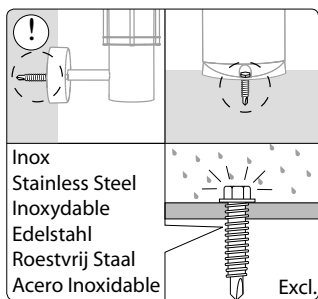

I7102/xx/PN

Gebruiksaanwijzing
Notice d'emploi
Benutzerhandbuch
User manual
Manual de usuario
Manual do usuário

PHILIPS

Incl.

17102/47/PN

Philips Lighting Contact Centre
Int. Business Reply Service
I.B.R.S. / C.C.R.I. Numéro 10461
5600 VB Eindhoven
Pays-Bas / The Netherlands