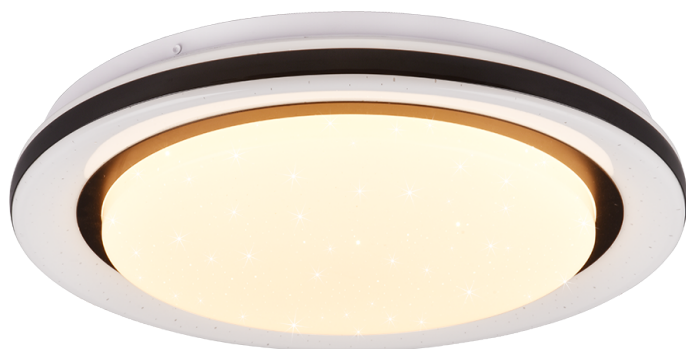

Plafonnière

CARTIDA – R67244000

incl. 1x SMD, 17W · 1x 2000lm, 2700 – 6000K

- Apart schakelbaar
- Afstandsbediening
- RGB-kleurverandering
- Lichtkleur traploos instelbaar
- Niet geschikt voor externe dimmer
- Sterreneffect
- Wand- en plafondmontage
- IP20

Materiaal Constructie

Kunststof · Wit

Productafmetingen

Hoogte: 7cm
Diameter: 38cm
Gewicht: 0,9kg

Support en download Links

[Gebruiksaanwijzing](#)
[Tekening](#)
[Conformiteits certificaat](#)
[Veiligheidsinstructies](#)
[Garantieverklaring](#)

Technische gegevens

Lichtbronnen: SMD – LED (geïntegreerd)
Watt: 17W
Lumen: 1x 2000lm
Kelvin: 2700 – 6000K
Kleurweergave index (CRI): > 80 CRI
Levensduur: 20000H
Schakelcycli: 10000x ON/OFF

Bedrijfsspanning: 230V ~ 50Hz
Beschermklasse: 1
IP classificatie: IP20