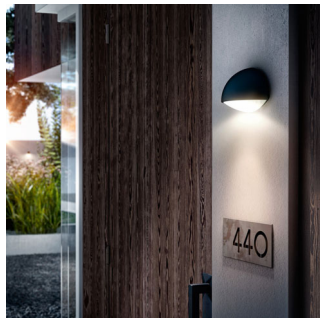

Warm wit licht

Licht kan verschillende kleurtemperaturen hebben, die worden aangegeven in de eenheid Kelvin (K). Lampen met een lage Kelvin-waarde produceren een warmer, gezelliger licht, terwijl lampen met een hoge Kelvin-waarde een koeler, meer energiek licht produceren. Deze lamp van Philips geeft warm wit licht voor een gezellige sfeer.