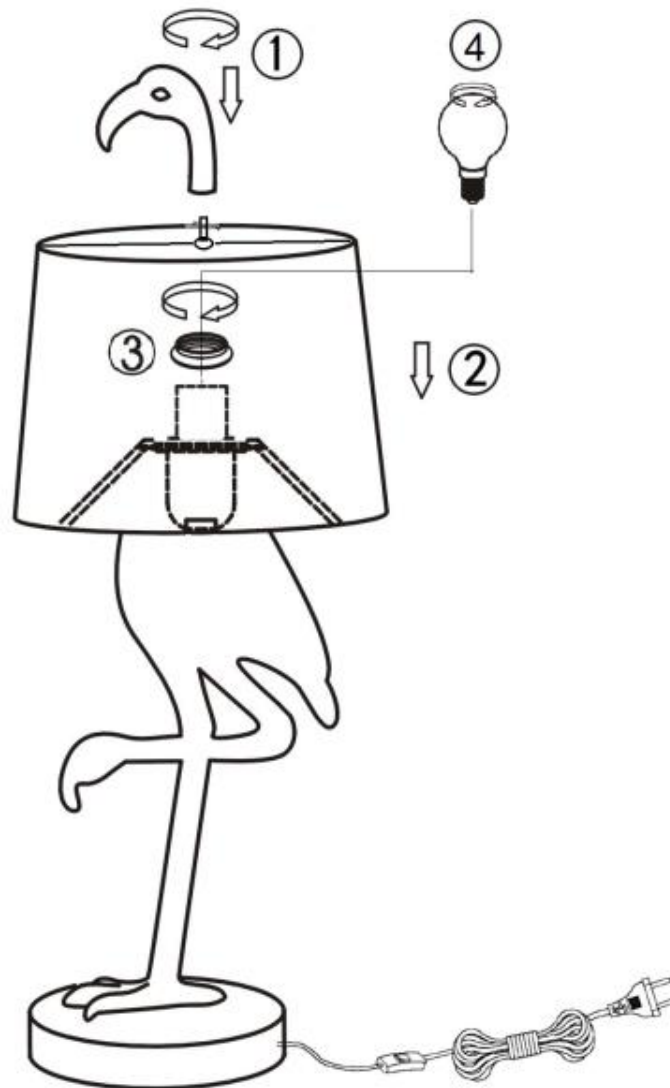

Norėdami saugiai ir teisingai sumontuoti šviestuv vadovaukitės šia instrukcija!

**(ET) HOIATUS!**

Enne monteerimist lugege ohutusjuhised tähelepanelikult läbi!

**(DA) OBS!**

Læs sikkerhedsinformationen nøje, før du monterer produktet!

**230V~ 50Hz, 1 x E14 / max. 40W**