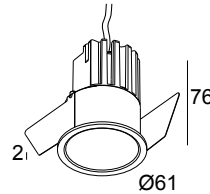

[Bekijk op website](#)

Algemene info

LOCATIE	binnen
INSTALLATIE	Plafond Inbouw
ZAAGMAAT/OPENING (MM)	rond - 56
INBOUWDIEPTE (MM)	80
DIKTE MONTAGEOPPERVLAK (MM)	min.5
STOF EN WATERDICHTHEID	IP20
GEWICHT (KG)	0.2
RICHTBAARHEID	niet richtbaar
INFO	REFLECTOR SP-18° EXCL.LED POWER SUPPLY 350-500mA-DC

Elektrische info

KLASSE	III
DIM TYPE	afhankelijk van de te kiezen externe voeding
ENERGIE KLASSE	E
CERTIFICATEN	CB, ENEC

Info lichtbron

LIGHTSOURCE NAME	LED
LICHTBRON	LED array 5,8-8,6W / CRI>90 (R9: 52) / 3000K / 734-1018lm
TM-30 WAARDEN	Rf: 90 / Rg: 99
SMDC	SDCM1
RISK-GROEP	RG1
LM80	L90B10 > 50000
LED TECHNIEK (LICHTBRON)	1018lm // 8,6W // 118lm/W
LED TECHNIEK (TOESTEL)	663lm // 10W // 67lm/W

Benodigdheden

LED POWER SUPPLY 350 / 500mA-DC DIM