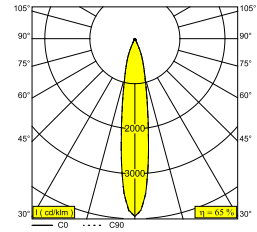

[Bekijk op website](#)

Algemene info

LOCATIE	binnen
INSTALLATIE	Plafond Inbouw
ZAAGMAAT/OPENING (MM)	rond - 56
INBOUWDIEPTE (MM)	80
DIKTE MONTAGEOPPERVLAK (MM)	min.5
STOF EN WATERDICHTHEID	IP20
GEWICHT (KG)	0.2
RICHTBAARHEID	niet richtbaar
INFO	REFLECTOR SP-18° EXCL.LED POWER SUPPLY 350-500mA-DC

Elektrische info

KLASSE	III
DIM TYPE	afhankelijk van de te kiezen externe voeding
ENERGIE KLASSE	E
CERTIFICATEN	CB, ENEC

Info lichtbron

LIGHTSOURCE NAME	LED
LICHTBRON	LED array 5,8-8,6W / CRI>90 (R9: 52) / 3000K / 734-1018lm
TM-30 WAARDEN	Rf: 90 / Rg: 99
SMDC	SDCM1
RISK-GROEP	RG1
LM80	L90B10 > 50000
LED TECHNIEK (LICHTBRON)	1018lm // 8,6W // 118lm/W
LED TECHNIEK (TOESTEL)	663lm // 10W // 67lm/W

Benodigdheden

LED POWER SUPPLY 350 / 500mA-DC DIM