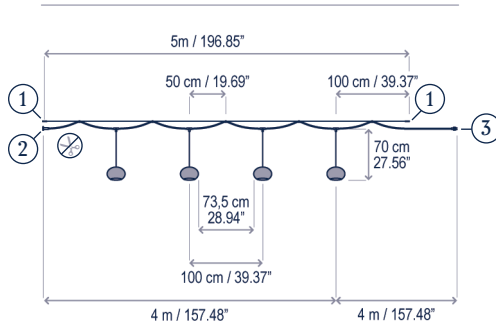

# Garota Catenary S/27/4L Outdoor

Diseño / Design:

Alex Fernández Camps | Gonzalo Milà / 2015

Tipología: Suspensión

Typology: Pendant lamp

Ambiente: Exterior

Environment: Outdoor

⊗ Este extremo NO puede ser cortado durante la instalación.  
Edge NOT cuttable on field.

Descripción técnica / Technical description:

Peso Neto: 4,2 kg  
Net Weight: 4,2 kg

1 Caja/Box | 67 x 67 x 25 cm | 0,1122 m<sup>3</sup>  
Peso bruto / Gross Weight: 5,7 kg

Materiales: Aluminio, Acero Inoxidable, Polietileno, Fibra Sintética.