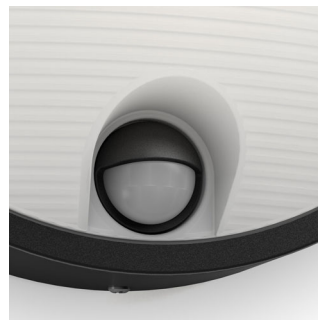

Bewegingssensor

De meegeleverde bewegingssensor verwelkomt u bij thuiskomst en laat weten of er bezoek aankomt.