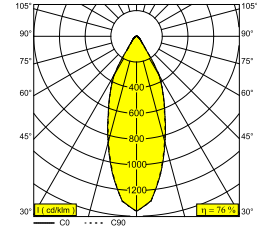

DEEP RINGO TRIMLESS OK LED 92733 FG

202 145 811 922 FG

BESCHIKBAAR IN
ZWART 202 145 811 922 B
FLEMISH BRONZE 202 145 811 922 FBR
FLEMISH GOLD 202 145 811 922 FG
GOUD KLEUR 202 145 811 922 GC
WIT 202 145 811 922 W

 [Bekijk op website](#)

Algemene info

LOCATIE	binnen
INSTALLATIE	Plafond Inbouw
ZAAGMAAT/OPENING (MM)	rond - Ø KIT
INBOUWDIEPTE (MM)	105
STOF EN WATERDICHTHEID	IP20
GEWICHT (KG)	0.3
RICHTBAARHEID	0° tot 30° zwenkbaar, 355° roteerbaar
INFO	REFLECTOR FL-33° EXCL.LED POWER SUPPLY 350-500mA-DC