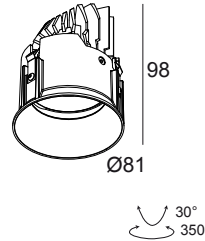

 [Bekijk op website](#)

Algemene info

LOCATIE	binnen
INSTALLATIE	Plafond Inbouw
ZAAGMAAT/OPENING (MM)	rond - Ø KIT
INBOUWDIEPTE (MM)	105
STOF EN WATERDICHTHEID	IP20
GEWICHT (KG)	0.3
RICHTBAARHEID	0° tot 30° zwenkbaar, 355° roteerbaar
INFO	REFLECTOR FL-33° EXCL.LED POWER SUPPLY 350-500mA-DC