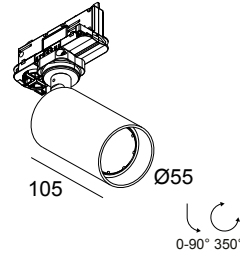

[Bekijk op website](#)

Algemene info

LOCATIE	binnen
INSTALLATIE	Rail systemen Rail montage
STOF EN WATERDICHTHEID	IP20
GEWICHT (KG)	0.9
RICHTBAARHEID	0° tot 90° zwenkbaar, 350° roteerbaar
INFO	3F MULTI ADAPTER

Elektrische info

	1 x QPAR51 max.20W
KLASSE	I
DIM TYPE	net-dimbaar (fase afsnijding)

Info lichtbron

Lightsource Name	GU10

Opmerkingen

lamp not included

Benodigheden

TRACK 3F ON

Voor gedetailleerde montage gegevens, consulteer de handleiding: [414_353_10_ADM_HAND.pdf](#)