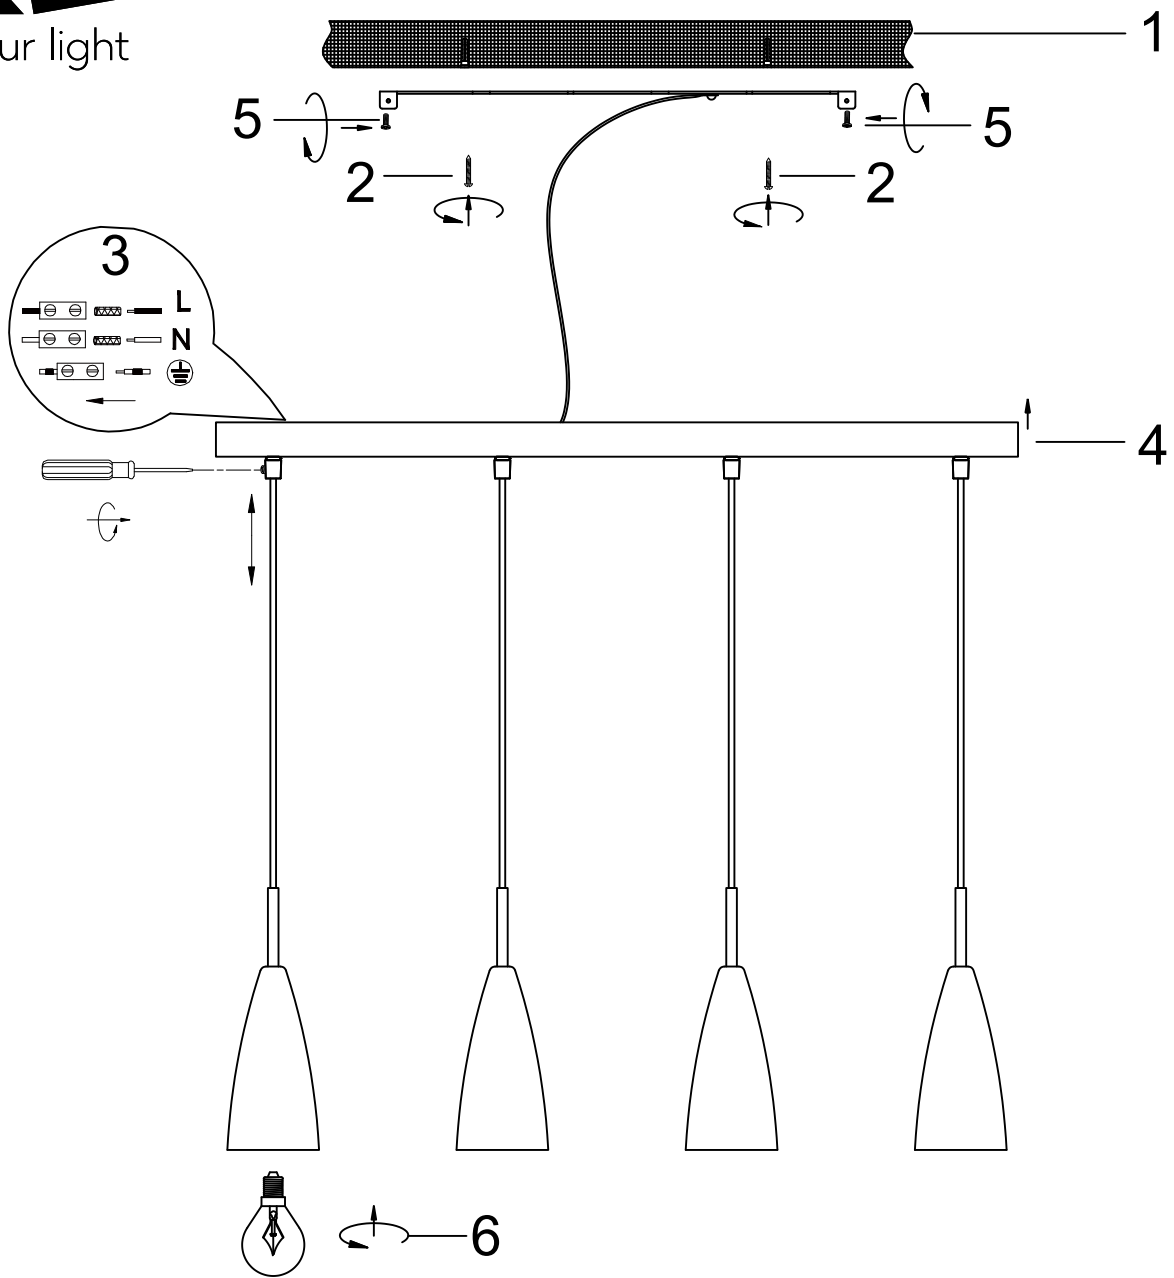

230V~ 50Hz, 4 x E14 / max.25W

reality-leuchten.de/  
R30694032