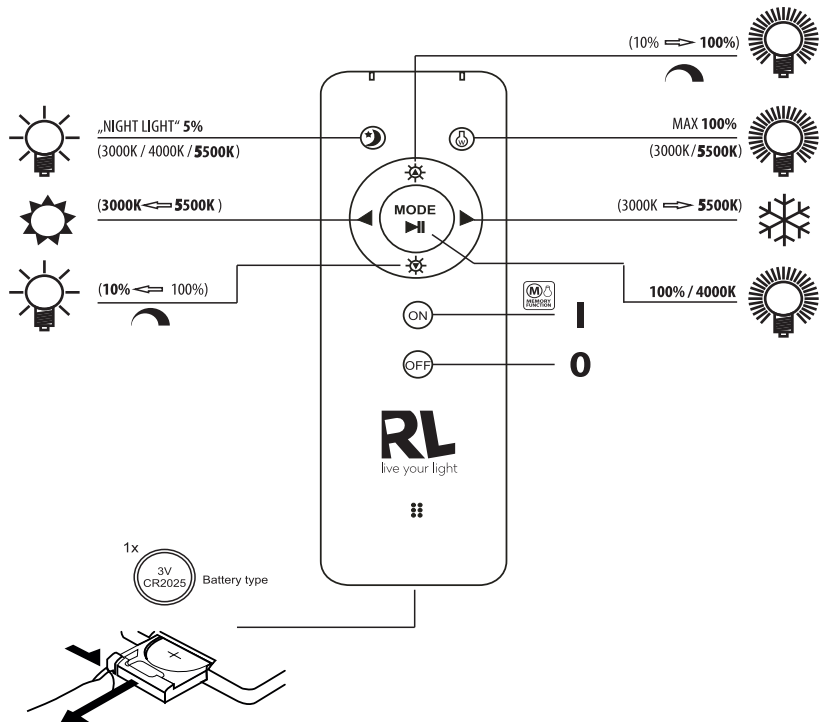

(DA) OBS!

Læs sikkerhedsinformationen nøje, før du monterer produktet!

(NO) ADVARSEL!

Les sikkerhetsinformasjonen nøye før du monterer produktet!

(LV) UZMANĪBU!

Pirms montāžas uzmanīgi izlasiet drošības norādījumus!

IP 20 230V~50Hz, 1 x LED 21W