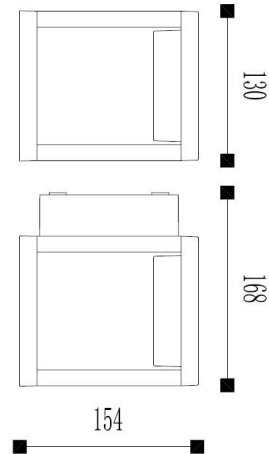

## Absinthe Frame Wall

### Algemene Informatie

**Ref: 33002-09**

Frame wand 10W 946lm IP54 3000K incl.driver  
230V 130x168x154mm antraciet

Kleur Anthracite

Inclusief Lampen ja

Richtbaar nee

Binnengebruik nee

Buitengebruik ja

### Technische Gegevens

Aantal Lampen 1

Lampsocket LED

Voltage/Stroom 230V

Lichtkleur warm white

Kelvin 3000K

Lumen 946lm

IP Waarde IP 54

Toebehoren inclusief voeding

Lengte 168mm

Breedte 154mm

Hoogte 130mm