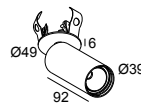

Bekijk op website

Algemene info

LOCATIE	binnen
INSTALLATIE	Plafond Inbouw, Plafond Opbouw
ZAAGMAAT/OPENING (MM)	rond - 43
INBOUWDIEPTE (MM)	40
STOF EN WATERDICHTHEID	IP20
GEWICHT (KG)	0,3
RICHTBAARHEID	0° tot 85° zwenkbaar, 355° roteerbaar
INFO	REFLECTOR WFL-40° EXCL.LED POWER SUPPLY 350-500mA-DC

Elektrische info

KLASSE	III
DIM TYPE	afhankelijk van de te kiezen externe voeding
ENERGIE KLASSE	E
CERTIFICATEN	CB, ENEC

Info lichtbron

LIGHTSOURCE NAME	LED
LICHTBRON	LED array 5,8-8,6W / CRI>90 (R9: 60) / 2700K / 753-1041lm
TM-30 WAARDEN	Rf: 89 / Rg: 100
SMDC	SDCM1
RISK-GROEP	RG1
LM80	L90B10 > 50000
LED TECHNIEK (LICHTBRON)	1041lm // 8,6W // 121lm/W
LED TECHNIEK (TOESTEL)	844lm // 10W // 85lm/W

Benodigdheden

SPY 39 TUBE or VISOR 39

LED POWER SUPPLY 350 / 500mA-DC DIM