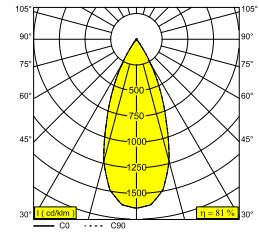

Bekijk op website

Algemene info

LOCATIE	binnen
INSTALLATIE	Plafond Inbouw, Plafond Opbouw
ZAAGMAAT/OPENING (MM)	rond - 43
INBOUWDIEPTE (MM)	40
STOF EN WATERDICHTHEID	IP20
GEWICHT (KG)	0,3
RICHTBAARHEID	0° tot 85° zwenkbaar, 355° roteerbaar
INFO	REFLECTOR WFL-40° EXCL.LED POWER SUPPLY 350-500mA-DC

Elektrische info

KLASSE	III
DIM TYPE	afhankelijk van de te kiezen externe voeding
ENERGIE KLASSE	E
CERTIFICATEN	CB, ENEC

Info lichtbron

LIGHTSOURCE NAME	LED
LICHTBRON	LED array 5,8-8,6W / CRI>90 (R9: 60) / 2700K / 753-1041lm
TM-30 WAARDEN	Rf: 89 / Rg: 100
SMDC	SDCM1
RISK-GROEP	RG1
LM80	L90B10 > 50000
LED TECHNIEK (LICHTBRON)	1041lm // 8,6W // 121lm/W
LED TECHNIEK (TOESTEL)	844lm // 10W // 85lm/W

Benodigdheden

SPY 39 TUBE or VISOR 39

LED POWER SUPPLY 350 / 500mA-DC DIM