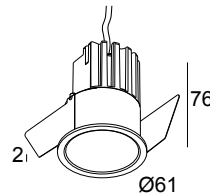

MINI DEEP RINGO II 93037 FG

19423 9330 FG

BESCHIKBAAR IN
ZWART 19423 9330 B
FLEMISH BRONZE 19423 9330 FBR
FLEMISH GOLD 19423 9330 FG
WIT 19423 9330 W

 [Bekijk op website](#)

Algemene info

LOCATIE	binnen
INSTALLATIE	Plafond Inbouw
ZAAGMAAT/OPENING (MM)	rond - 56
INBOUWDIEPTE (MM)	80
DIKTE MONTAGEOPPERVLAK (MM)	min.5
STOF EN WATERDICHTHEID	IP20
GEWICHT (KG)	0.2
RICHTBAARHEID	niet richtbaar
INFO	REFLECTOR WFL-37° EXCL.LED POWER SUPPLY 350-500mA-DC

Elektrische info

KLASSE	III
DIM TYPE	afhankelijk van de te kiezen externe voeding
ENERGIE KLASSE	E
CERTIFICATEN	CB, ENEC

Info lichtbron

LIGHTSOURCE NAME	LED
LICHTBRON	LED array 5,8-8,6W / CRI>90 (R9: 52) / 3000K / 734-1018lm
TM-30 WAARDEN	Rf: 90 / Rg: 99
SMDC	SDCM1
RISK-GROEP	RG1
LM80	L90B10 > 50000
LED TECHNIEK (LICHTBRON)	1018lm // 8,6W // 118lm/W
LED TECHNIEK (TOESTEL)	678lm // 10W // 69lm/W