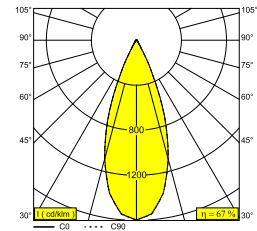

MINI DEEP RINGO II 93037 FG

19423 9330 FG

BESCHIKBAAR IN
ZWART 19423 9330 B
FLEMISH BRONZE 19423 9330 FBR
FLEMISH GOLD 19423 9330 FG
WIT 19423 9330 W

 [Bekijk op website](#)

Algemene info

LOCATIE	binnen
INSTALLATIE	Plafond Inbouw
ZAAGMAAT/OPENING (MM)	rond - 56
INBOUWDIEPTE (MM)	80
DIKTE MONTAGEOPPERVLAK (MM)	min.5
STOF EN WATERDICHTHEID	IP20
GEWICHT (KG)	0.2
RICHTBAARHEID	niet richtbaar
INFO	REFLECTOR WFL-37° EXCL.LED POWER SUPPLY 350-500mA-DC

Elektrische info

KLASSE	III
DIM TYPE	afhankelijk van de te kiezen externe voeding
ENERGIE KLASSE	E
CERTIFICATEN	CB, ENEC

Info lichtbron

LIGHTSOURCE NAME	LED
LICHTBRON	LED array 5,8-8,6W / CRI>90 (R9: 52) / 3000K / 734-1018lm
TM-30 WAARDEN	Rf: 90 / Rg: 99
SMDC	SDCM1
RISK-GROEP	RG1
LM80	L90B10 > 50000
LED TECHNIEK (LICHTBRON)	1018lm // 8,6W // 118lm/W
LED TECHNIEK (TOESTEL)	678lm // 10W // 69lm/W