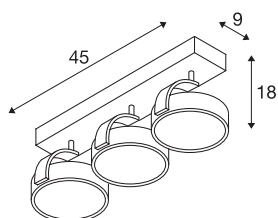

KALU

wand- en plafondarmatuur, drievlammig, QPAR111, rond, matwit, max. 225 W

Het KALU plafondarmatuur met zijn minimalistische basisdesign heeft volledig vrij te richten spots, die naar keuze worden uitgerust met halogeen- of passende LED ES111 lampen. De dimbaarheid van de lamp biedt u meer toepassingsmogelijkheden. Het KALU plafondarmatuur is verkrijgbaar in meerdere kleuroitvoeringen en wordt klaar voor rechtstreekse aansluiting op 230V netspanning geleverd.

TECHNISCHE GEGEVENS

Art.nr.	147321
Fitting	GU10
Lamp	QPAR111
Aantal fittingen	3
Inclusief lampen	Geen
Zwenkbereik	90 °
Horizontaal draaibereik	350 °
Draai- of zwenkbaar	Draai- en kantelbaar
IP-code	IP 20
Montage	opbouw
Montagebeschrijving	plafond,wand
Primaire nominale spanning	220-240V ~50/60Hz
Beschermingsklasse	I
Wattage	75 W
maximale omgevingstemperatuur	40 °C
Kleur	wit
Lichtuitlaat	direct
Lengte	45 cm
Breedte	9 cm
Hoogte	18 cm
Nettogewicht	1.337 kg
Brutogewicht	1.751 kg