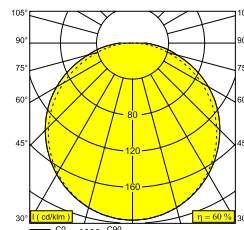

[Bekijk op website](#)

Algemene info

LOCATIE	binnen
INSTALLATIE	Plafond Gependeld
STOF EN WATERDICHTHEID	IP20
GEWICHT (KG)	3,9
RICHTBAARHEID	niet richtbaar
INFO	INCL.PC SBL EXCL.LED POWER SUPPLY 900-1200mA-DC INCL.3 x CABLE SUSPENSION SINGLE AUTO. 3.0m INCL.1 x CABLE 2 x 0.75mm²

Elektrische info

KLASSE	III
DIM TYPE	afhankelijk van de te kiezen externe voeding
ENERGIE KLASSE	E

Info lichtbron

LIGHTSOURCE NAME	LED
LICHTBRON	LED cluster 36,4-50,3W / CRI>90 (R9: 59) / 3000K / 5022-6665lm
SDCM	SDCM3
LM80	L70 > 30000
LED TECHNIEK (LICHTBRON)	6665lm // 50,3W // 132lm/W
LED TECHNIEK (TOESTEL)	4005lm // 58W // 69lm/W

Opmerkingen

The indicated efficiency and luminaire lumen are based on the SUPERLOOP without PANEL.
[Click here for SUPERLOOP PLUS 120 acoustic specifications](#)

Benodigdheden

PANEL 120
LED POWER SUPPLY 900 / 1200mA-DC DIM
SUPERLOOP POWERBOX H 900mA
SUPERLOOP POWERBOX H 1200mA