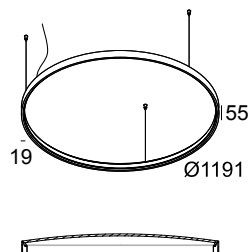

SUPERLOOP PLUS HC 120 SBL 930 W

20563 9300 W

BESCHIKBAAR IN
ZWART 20563 9300 B
FLEMISH BRONZE 20563 9300 FBR
FLEMISH GOLD 20563 9300 FG
WIT 20563 9300 W

 [Bekijk op website](#)

Algemene info

LOCATIE	binnen
INSTALLATIE	Plafond Gependeld
STOF EN WATERDICHTHEID	IP20
GEWICHT (KG)	3,9
RICHTBAARHEID	niet richtbaar
INFO	INCL.PC SBL EXCL.LED POWER SUPPLY 900-1200mA-DC INCL.3 x CABLE SUSPENSION SINGLE AUTO. 3.0m INCL.1 x CABLE 2 x 0.75mm ²