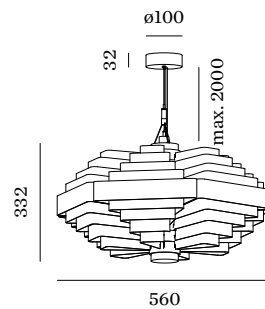

Ronde aluminium pendelarmatuur voor plafondmontage; oppervlak Zilver/grijs; natgelakt; mat glad; incl. 2.0 m ophangstelsysteem; lichtemissie boven en onder; lampfitting E27; lamptype 6x A60; 6x max. 53W; 220 - 240 V; beschermingsgraad IP20; PC1; lamp niet inbegrepen;