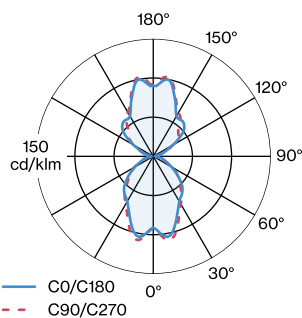

LICHTVERDELING