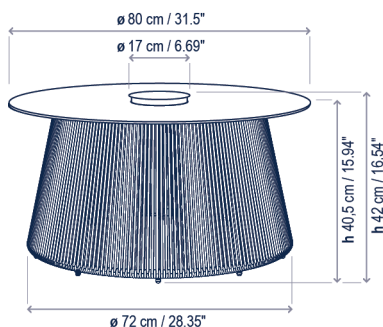

Nit/80/R Outdoor

Coming soon!

Diseño / Design:
Gonzalo Milà / 2022

Tipología: Mesa auxiliar
Typology: Side table

Ambiente: Exterior
Environment: Outdoor

Descripción técnica / Technical description:

Peso Neto: Consultar
Net Weight: Consult

1 Caja/Box | Consultar / Consult
Peso bruto: Consultar/Gross Weight: Consult

Materiales: Aluminio, HPL, Fibra sintética /
Cuerda.

Materials: Aluminum, HPL, Synthetic Fiber /
Rope.

Interruptor On-Off.

3 posiciones de regulación: 33% 66% 100%.